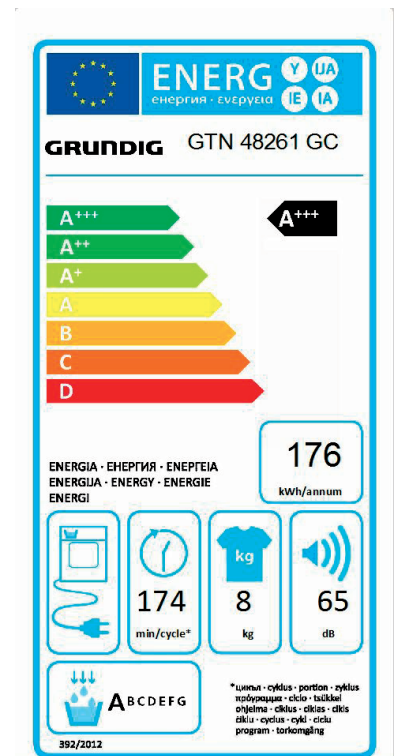

# Warmtepomp wasdroger

GTN48261GC

ARTNR: 103925

RRP\* : 899,99 €

WARMTEPOMPWASDROGER

A+++

- Maximum drooglading (kg) : 8
- Trommel : inox AQUAWAVE
- Capaciteit trommel (L) : 118
- Energieklasse
- Aantal programma's : 16
- Automatisch drogen met sensor
- Sensor toetsen
- Aanduiding programmaverloop : LCD
- Startuitstel (u) : 0-24
- Aanduiding resterende tijd
- Waarschuwing voor reinigen filter
- Waarschuwing voor ledigen reservoir van condensator
- Kleur: wit
- Koele eindfase
- Anti-kreuk fase (einde cyclus 60 min. 1 rotatie om de 5 min.)
- Alternatieve draairichting
- Instelbaar geluidssignaal aan het einde van de cyclus
- Reservoir voor opvang condenswater bovenaan
- Directe afvoer mogelijk
- Afneembaar bovenblad voor onderbouw
- Kinderbeveiliging
- Binnenverlichting : LED
- Omkeerbare deur
- Openingshoek deur : 150°
- Geluidsniveau (dBA) : 65
- Energieverbr. (kWh) (wasgoed kastdroog) : 1,42 (1000 t/m)
- Vermogen (W) : 800
- Jaarlijks verbruik (kWh) : 176
- Gewicht (Kg) : 49.5
- Afmetingen (H x B x D) : 84.6 x 59.5 x 59.8