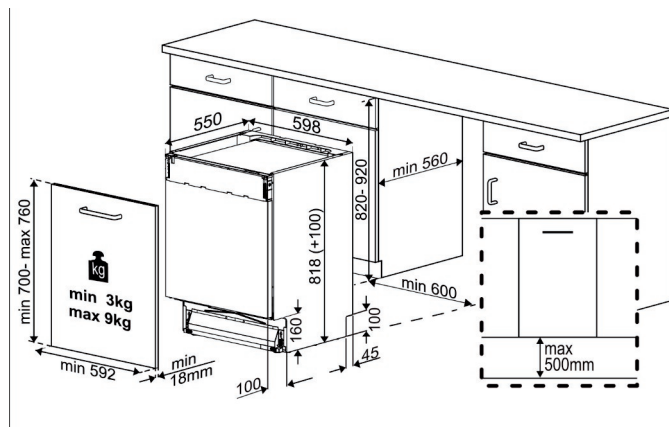

Full intégré vaatwasser

GNVP3630B

ARTNR: 103785

RRP* : 799,99 €

FULL INTEGREERBARE VAATWASSER BLDC

Grundig Deluxe

C

- Standaardcouverts : 16
- Aantal programma's : 8
- Aantal temperaturen : 5:35-40-50-65-70 °C
- Energieklasse : C
- Waterverbruik (L) : 9,5
- Geluidsniveau (dBA) : 42
- Startuitlest (u) : 1/2-24
- BLDC motor : stil en krachtig met 10 jaar garantie
- Voorwas
- Mini 30'
- ECO programma : 50 °C
- Quick&Shine
- Delikaat
- Intensief programma : 70 °C
- Automatisch programma
- Mix wash
- Optie express
- Selectietoets gebruik van tablet
- Auto tabletfunctie
- Steamgloss
- Automatische deuropening
- Controlelampjes zout en spoelmiddel
- Uitneembare besteklade : Flexi
- Bovenste rek in de hoogte verstelbaar (geladen)
- Neerklapbare bordenrekken
- HygieneCare
- Corner Wash
- BestFit: automatische aanpassing aan gewicht van de deur tot 9 kg
- SlideFit+
- Hoogte frontpaneel 72 cm
- Verstelbaar steunrekje voor kopjes
- Neerklapbare glazenhouders
- Lichtindicatie op vloer tijdens programma
- Overloop- en lekbeveiliging : Waterprotect +
- Energieverbruik 100 afwasbeurten Kwh : 77
- Geluidsklasse : B
- Duur van het ECO programma (u) : 3:56
- Vermogen (W) : 1800
- Afmetingen nis (H x B x D) : 820-920 x 598 x 555 mm
- Gewicht (Kg) : 40
- Afmetingen (H x B x D) : 81.8 x 59.8 x 55