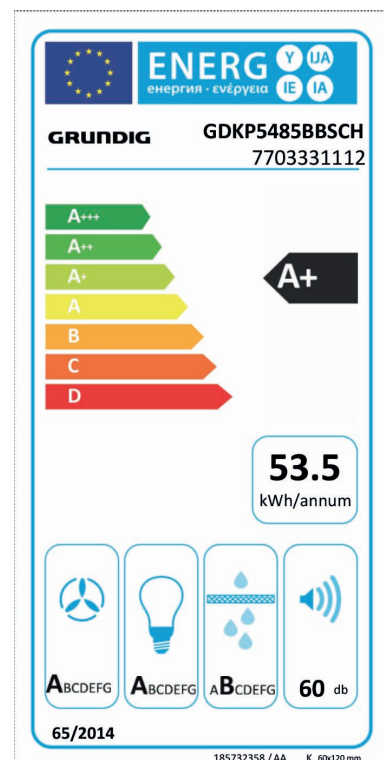

## Decor afzuigkap

GDKP5485BBSCH

ARTNR: 103784

RRP\* : 899,99 €

DECOR AFZUIGKAP

Grundig Deluxe

A+

- Breedte (cm) : 90
- Aantal snelheden : 3
- Aantal motoren : 1
- BLDC motor
- Afvoer of recirculatie
- Sensor toetsen
- Luchtafvoer : Uitlaat bovenaan
- HomeWhiz
- WIFI - BLTH
- Metalen filter kan gereinigd worden in de vaatwasser
- Koolfilters + adaptor meegeleverd
- Automatische afstelling van het vermogensniveau door een geïntegreerde sensor

- Automatische uitschakeling, min. : 10
- LED verlichting : 2 x 3W
- Diameter afvoer (mm) : 120-150
- Energieklasse : A+
- Totaal vermogen (W) : 200
- Afzuigcapaciteit m<sup>3</sup>: 820
- Gewicht (Kg) : 15.8
- Afmetingen (H x B x D) : 102.5 x 89.8 x 50.5