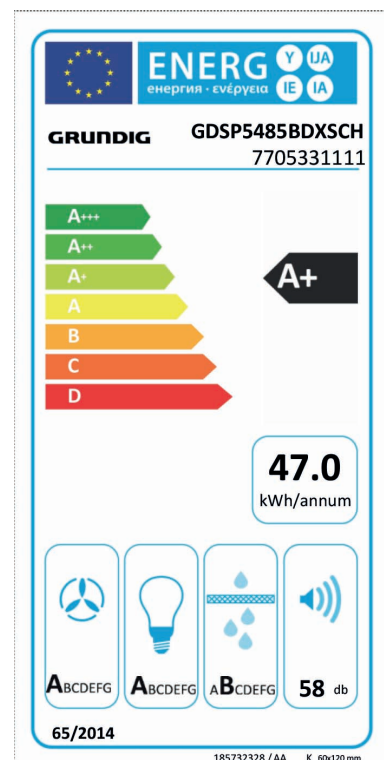

Decor afzuigkap

GDSP5485BDXSCH

ARTNR: 103783

RRP* : 999,99 €

DECOR AFZUIGKAP

Grundig Deluxe

A++

- Breedte (cm) : 90
- Aantal snelheden : 3
- Aantal motoren : 1
- BLDC motor
- Afvoer of recirculatie
- Sensor toetsen
- Signaal voor filtervervangning
- Luchtafvoer : Uitlaat bovenaan
- HomeWhiz
- WIFI - BLTH
- Metalen filter kan gereinigd worden in de vaatwasser
- Koolfilters + adaptor meegeleverd
- Automatische afstelling van het vermogensniveau door een

- geïntegreerde sensor
- Automatische uitschakeling, min. : 10
- LED verlichting : 2 x 3W
- Diameter afvoer (mm) : 120-150
- Energieklasse : A++
- Totaal vermogen (W) : 220
- Afzuigcapaciteit m³: 850
- Gewicht (Kg) : 21.5
- Afmetingen (H x B x D) : 113.8 x 89.8 x 41.9