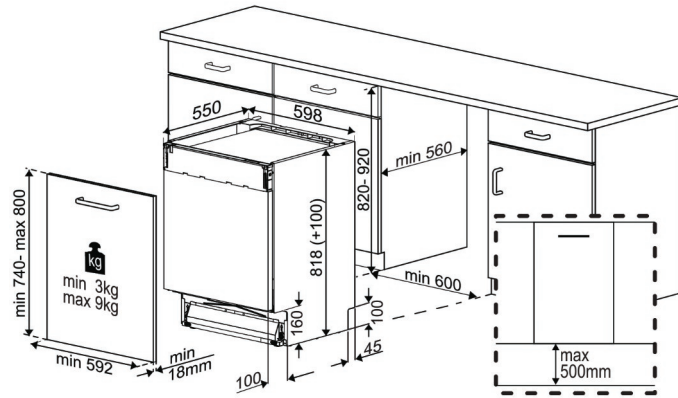

- Standaardcouverts : 16
- Aantal programma's : 8
- Aantal temperaturen : 5:35-40-50-65-70 °C
- Energieklasse : A
- Waterverbruik (L) : 9.5
- Geluidsniveau (dBA) : 43
- Energieverbruik (kWh) : 0.56
- Startuitlest (u) : 1/2-24
- BLDC motor : stil en krachtig met 10 jaar garantie
- Voorwas
- Mini 30'
- ECO programma : 50 °C
- Quick&Shine
- Delikaat
- Intensief programma : 70 °C
- Automatisch programma
- Mix wash
- Optie express : Fast+
- Selectietoets gebruik van tablet
- Auto tabletfunctie
- Steamgloss
- Automatische deuropening
- Controlelampjes zout en spoelmiddel
- Uitneembare besteklade
- Bovenste rek in de hoogte verstelbaar (geladen)
- Neerklapbare bordenrekken
- HygieneCare
- Corner Wash
- BestFit: automatische aanpassing aan gewicht van de deur tot 9 kg
- SlideFit+
- Hoogte frontpaneel 72 cm
- Verstelbaar steunrekje voor kopjes
- Neerklapbare glazenhouders
- Lichtindicatie op vloer tijdens programma
- Overloop- en lekbeveiliging : Waterprotect +
- Energieverbruik 100 afwasbeurten kWh : 56
- Geluidsklasse : B
- Duur van het ECO programma (u) : 3:48
- Vermogen (W) : 1800
- Afmetingen nis (H x B x D) : 820-920 x 598 x 555 mm
- Gewicht (Kg) : 40
- Afmetingen (H x B x D) : 81.8 x 59.8 x 55