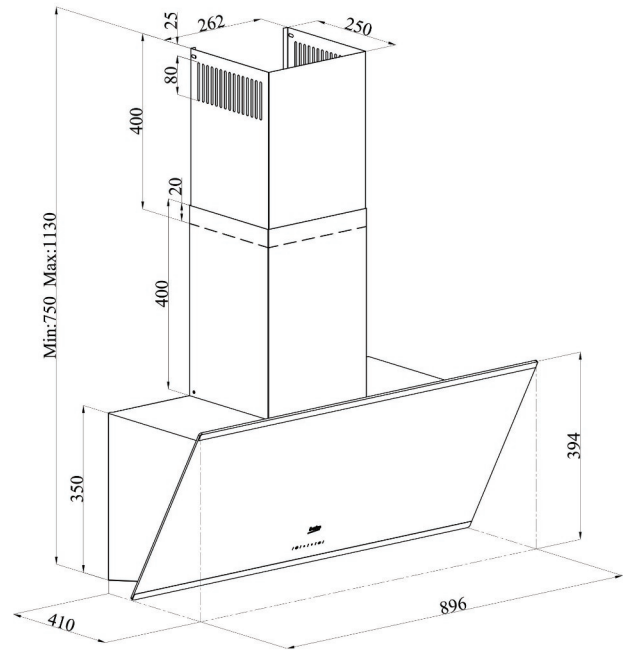

A+

- Breedte (cm) : 90
- Aantal snelheden : 3
- Aantal motoren : 1
- Afvoer of recirculatie
- Sensor toetsen
- Luchtafvoer : Uitlaat bovenaan
- Koolstoffilter in optie : 2
- Metalen filter kan gereinigd worden in de vaatwasser
- Koolfilters + adaptor meegeleverd
- Automatische afstelling van het vermogensniveau door een geïntegreerde sensor
- Automatische uitschakeling, min. : 10
- Verlichting : 2 x 2.5W LED

- Diameter afvoer (mm) : 150
- Totaal vermogen (W) : 216
- Energieklasse : A+
- Gewicht (Kg) : 11.5
- Afmetingen (H x B x D) : 50.6 x 89.8 x 35.4