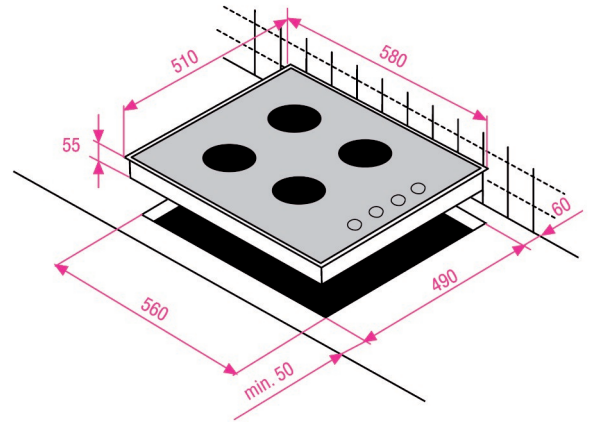

## Kookplaat elektrisch

MMN2401X

ARTNR: 136513

RRP\* :

0,00 €

ELEKTRISCHE KOOKPLAAT

- Gewicht (Kg) : 9.5
- Afmetingen (H x B x D) : 3.5 x 58 x 51