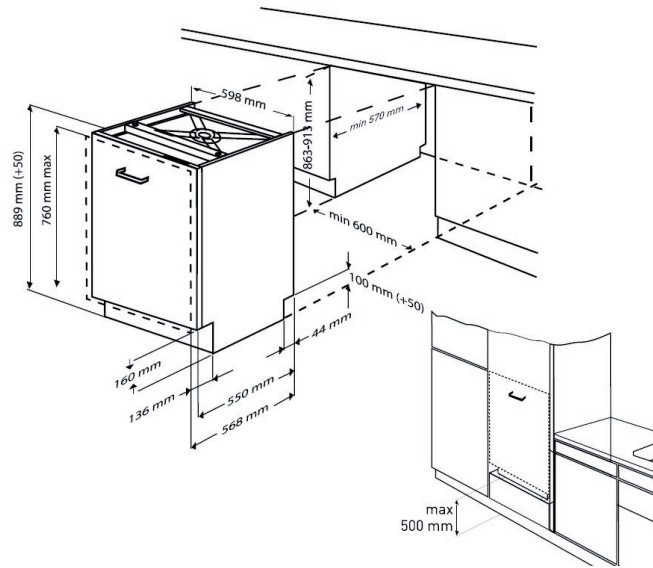

Integreerbare vaatwasser

GNI41821X

ARTNR: 103747

RRP* : 699,99 €

SEMI-GEINTEGREERDE VAATWASSER

E

- Standaardcouverts : 14
- Hoogte (cm) : 82
- Aantal programma's : 8
- Aantal temperaturen : 6
- Energieklasse : E
- Waterverbruik (L) : 9.5
- Geluidsniveau (dBA) : 44
- Startuitstel (u) : 1/2h-24h
- BLDC motor : stil en krachtig met 10 jaar garantie
- Aanduiding programmaverloop
- Aanduiding resterende tijd
- Voorwas
- Mini 30'
- Snel programma
- ECO programma : 50°
- GlassCare 40
- Intensief programma : 70°
- Automatisch programma
- Mix wash : +
- InnerClean reinigingsprogramma
- Droogstelsysteem

- Optie halve lading
- Optie express
- Optie Turbo Wash
- Auto tabletfunctie
- Steamgloss
- Controlelampjes zout en spoelmiddel
- Uitneembare besteklade
- Bovenste rek in de hoogte verstelbaar (ongeladen)
- Neerklapbare bordenrekken
- Verstelbaar steunrekje voor kopjes
- Neerklapbare glazenhouders
- Bestekmandje
- Overloop- en lekbeveiliging
- Energieverbruik 100 afwasbeurten Kwh : 95
- Geluidsklasse : B
- Duur van het ECO programma (u) : 3:40
- Jaarlijks verbruik (kWh) : 266
- Gewicht (Kg) : 40.7
- Afmetingen (H x B x D) : 81.8 x 59.8 x 57