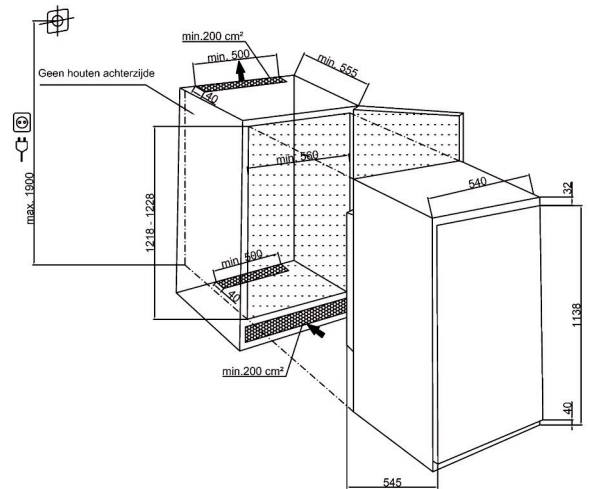

# Koelkast integreerbaar

BSSA820M3SN

ARTNR: 111218

RRP\* : 609,99 €

INTEGREERBARE KOELKAST

Active line

- Energieklasse : F
- Afmetingen (H x B x D) : 121,5 x 54 x 54,5 cm
- Afmetingen nis (H x B x D) : 121,6-122,9 x 56 x 55 cm
- Netto inhoud (L) : 175
- Inhoud koelkast (L) : 156
- Inhoud vrieskast (L) : 19
- Invriescapaciteit (kg/24u) : 2
- Autonomie (u) : 16
- Verstelbare leggers : 4
- Deurvakken : 4
- Groentenladen : 1
- Active seal guard
- Meubelbevestiging : geleidersysteem

- Uitsluitend voor kolombouw
- Omkeerbare deur
- Binnenverlichting : LED
- Verstelbare voetjes
- Ingebouwde verdampers
- Regelbare thermostaat
- Geluidsniveau (dBA) : 35 dBA
- Geluidsklasse : B
- Koelgas : R600a
- Klimaatklasse : SN-ST
- Energieverbruik (kW/24u) : 0.520
- Jaarlijks energieverbruik (kWh) : 190.00
- Energy Efficiency Index (EER) : 124.7
- Gewicht (Kg) : 38.5