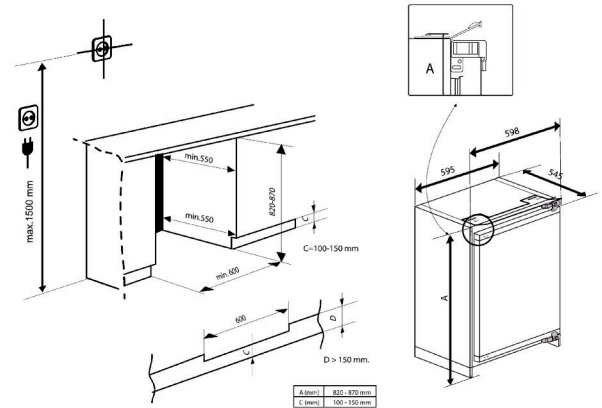

Koelkast integreerbaar

BU1153N

ARTNR: 111110

RRP* : 629,99 €

ONDERBOUW KOELKAST

Active line

- Energieklasse : F
- Afmetingen (H x B x D) : 82 x 59,8 x 54,5 cm
- Afmetingen nis (H x B x D) : 82-88 x 60 x 55 cm
- Totaal volume (L) : 125
- Netto inhoud (L) : 107
- Inhoud koelkast (L) : 92
- Inhoud vrieskast (L) : 15
- Invriescapaciteit (kg/24u) : 2
- Autonomie (u) : 10
- Verstelbare leggers : 2
- Deurvakken : 2
- Groentenladen : 1
- Active seal guard

- Meubelbevestiging : deur op deur
- Omkeerbare deur
- Binnenverlichting : LED
- Verstelbare voetjes
- Ingebouwde verdamper
- Regelbare thermostaat
- Geluidsniveau (dBA) : 37 dBA
- Geluidsklasse : C
- Koelgas : R600a
- Klimaatklasse : SN-T
- Energieverbruik (kW/24u) : 0.496
- Jaarlijks energieverbruik (kWh) : 181.04
- Energy Efficiency Index (EER) : 124.4
- Gewicht (Kg) : 28.5