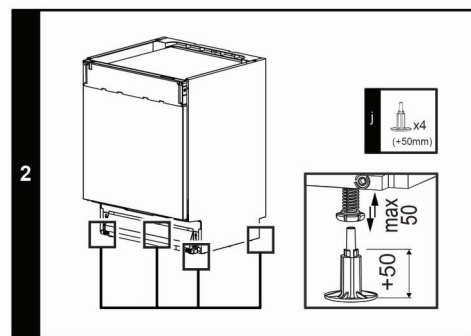

3

- Standaardcouverts : 15
- Aantal programma's : 8
- Aantal temperaturen : 5 : 35-40-50-65-70 °C
- Energieklasse : A
- Waterverbruik (L) : 9,9
- Geluidsniveau (dBA) : 42
- Startuitlet (u) : 1/2-24
- BLDC motor : stil en krachtig met 10 jaar garantie
- Aanduiding programmaverloop
- Aanduiding resterende tijd
- Voorwas
- Mini 30'
- ECO programma : 50 °C
- Quick&Shine
- Delicaat : 40° C
- AquaFlex
- Intensief programma : 70 °C
- Automatisch programma
- InnerClean reinigingsprogramma
- Droogsysteem : Active Ventilation
- Optie halve lading
- Optie express : Fast+
- Selectietoets gebruik van tablet
- Auto tabletfunctie
- Steamgloss
- Automatische deuropening : SelfDry

- Controlelampjes zout en spoelmiddel
- Uitneembare besteklade
- Bovenste rek in de hoogte verstelbaar (geladen)
- Neerklapbare bordenrekken
- Hygiene Intense
- CornerIntense
- DeepWash
- SelfFit: automatische aanpassing aan gewicht van de deur 3 tot 9 kg
- Verstelbaar steunrekje voor kopjes
- Neerklapbare glazenhouders
- Bestekmandje
- Binnenverlichting
- Overloop- en lekbeveiliging : Watersafe +
- Energieverbruik 100 afwasbeurten Kwh : 55
- Geluidsklasse : B
- Duur van het ECO programma (u) : 4:35
- Energy Efficiency Index (EEI) : 31.9
- Vermogen (W) : 1800
- Afmetingen nis (H x B x D) : 820-920x 598 x 555 mm
- Gewicht (Kg) : 42.8
- Afmetingen (H x B x D) : 81.8 x 59.8 x 55

Beko BDIN38560C 7688103977