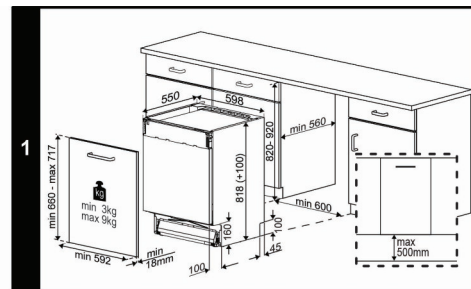

3

- Standaardcouverts : 15
- Aantal programma's : 8
- Aantal temperaturen : 5 : 35-40-50-65-70 °C
- Energieklasse : A
- Waterverbruik (L) : 9,9
- Geluidsniveau (dBA) : 42
- Startuitlet (u) : 1/2-24
- BLDC motor : stil en krachtig met 10 jaar garantie
- Aanduiding programmaverloop
- Aanduiding resterende tijd
- Voorwas
- Mini 30'
- ECO programma : 50 °C
- Quick&Shine
- Delicaat : 40° C
- AquaFlex
- Intensief programma : 70 °C
- Automatisch programma
- InnerClean reinigingsprogramma
- Droogsysteem : Active Ventilation
- Optie halve lading
- Optie express : Fast+
- Selectietoets gebruik van tablet
- Auto tabletfunctie
- Steamgloss
- Automatische deuropening : SelfDry

- Controlelampjes zout en spoelmiddel
- Uitneembare besteklade
- Bovenste rek in de hoogte verstelbaar (geladen)
- Neerklapbare bordenrekken
- Hygiene Intense
- CornerIntense
- DeepWash
- SelfFit: automatische aanpassing aan gewicht van de deur 3 tot 9 kg
- Verstelbaar steunrekje voor kopjes
- Neerklapbare glazenhouders
- Bestekmandje
- Binnenverlichting
- Overloop- en lekbeveiliging : Watersafe +
- Energieverbruik 100 afwasbeurten Kwh : 55
- Geluidsklasse : B
- Duur van het ECO programma (u) : 4:35
- Energy Efficiency Index (EEI) : 31.9
- Vermogen (W) : 1800
- Afmetingen nis (H x B x D) : 820-920x 598 x 555 mm
- Gewicht (Kg) : 42.8
- Afmetingen (H x B x D) : 81.8 x 59.8 x 55

Beko BDIN38560C 7688103977