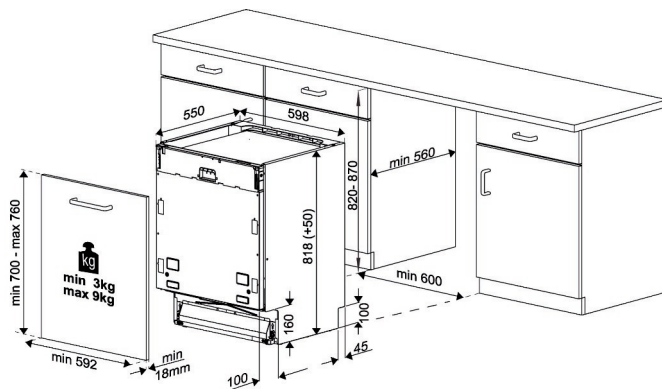

# Full intégré vaatwasser

BDIN38440

ARTNR: 111663

RRP\* : 799,99 €

FULL INTEGREERBARE VAATWASSER BLDC HygieneShield

Comfort line

C

- Standaardcouverts : 14
- Aantal programma's : 7 + auto
- Aantal temperaturen : 5 : 35-40-50-65-70 °C
- Energieklasse : C
- Waterverbruik (L) : 9,5
- Geluidsniveau (dBA) : 44
- Startuitleid (u) : 30 min - 24 u
- BLDC motor : stil en krachtig met 10 jaar garantie
- Aanduiding programmaverloop
- Aanduiding resterende tijd
- Voorwas
- Mini 30'
- ECO programma : 50 °C
- Quick&Shine
- Delikaat : 40 °C
- AquaFlex
- Intensief programma : 70 °C
- Automatisch programma
- Droogsysteem
- Optie halve lading
- Optie express : Fast+
- Auto tabletfunctie
- Glasshield technologie
- Steamgloss
- Automatische deuropening
- Controlelampjes zout en spoelmiddel
- Bovenste rek in de hoogte verstelbaar (geladen)
- Neerklapbare bordenrekken
- SelfFit: automatische aanpassing aan gewicht van de deur tot 9 kg
- Watersafe +
- HygieneShield
- Verstelbaar steunrekje voor kopjes
- Neerklapbare glazenhouders
- Bestekmandje : sliding
- Lichtindicatie op vloer tijdens programma
- Overloop- en lekbeveiliging : Watersafe +
- Energieverbruik 100 afwasbeurten  
Kwh : 75
- Geluidsklasse : B
- Duur van het ECO programma (u) : 3:44
- Energy Efficiency Index (EEI) : 43.9
- Vermogen (W) : 1800
- Afmetingen nis (H x B x D) : 820-870 x 598 x 555 mm
- Jaarlijks verbruik (kWh) : 266
- Gewicht (Kg) : 36.9
- Afmetingen (H x B x D) : 81.8 x 59.8 x 55