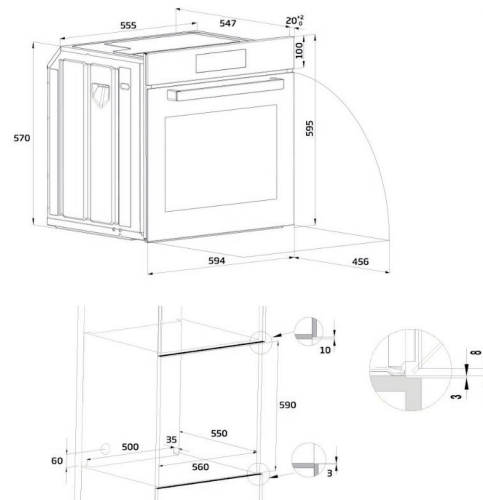

A+

- Hoogte (cm) : 60
- Netto inhoud (L) : 71
- Overall volume (L) : 77
- Type oven : Multifunctie oven
- Aantal functies : 17 (Combi Steam)
- Boven + onder conventioneel
- Boven en onder + ventilatie
- 3 D
- Pizza
- Grill + ventilatie
- Grill
- Zachte grill
- Sterke grill
- Suddereren
- Bakken met stoomondersteuning
- Onderwarmte
- ECO
- Warm houden
- Ontdooien
- Steam Shine reinigingsfunctie : Steam Shine +
- Oleofobic Nano Coating voor makkelijk onderhoud van de binnendeur in glas
- Booster
- Digitale timer
- Zacht sluitende deur
- Binnenzijde van de ovendeur volledig

- in glas
- Binnenwerk in easy to clean email
- Uitneembare ovendeur
- Uitneembare zijdelingse steunroosters
- Telescopische glijder op 2 niveaus
- Extra functies: sterilisatie op 100°C, bottling, stoomregeling
- Ovenverlichting
- Legrooster, standaard plaat, diepe plaat, rvs stoomschaal (1/1), rvs stoomschaal (1/2), rvs schaal (1/2)
- Waterreservoir : 1 L (Automatic)
- Stoominjectoren : 4
- Kleur : Inox
- Geluidsniveau (dBA) : 46
- Energieverbruik conventionele oven (kWh) : 0,99
- Energieverbruik oven geforc. luchtconvectie (kWh) : 0,69
- Energieklasse : A+
- Vermogen oven (W) : 3100
- Afmetingen nis (H x B x D) : 590x560x550 mm
- Gewicht (Kg) : 44,4
- Afmetingen (H x B x D) : 59.5 x 59.4 x 56.7