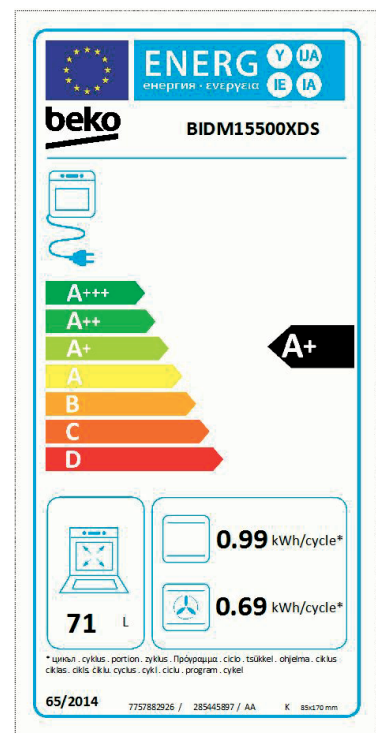

A+

- Hoogte (cm) : 60
- Netto inhoud (L) : 71
- Overall volume (L) : 77
- Type oven : Multifunctie oven
- Aantal functies : 17 (Combi Steam)
- Boven + onder conventioneel
- Boven en onder + ventilatie
- 3 D
- Pizza
- Grill + ventilatie
- Grill
- Zachte grill
- Sterke grill
- Suddereren
- Bakken met stoomondersteuning
- Onderwarmte
- ECO
- Warm houden
- Ontdooien
- Steam Shine reinigingsfunctie : Steam Shine +
- Oleofobic Nano Coating voor makkelijk onderhoud van de binnendeur in glas
- Booster
- Digitale timer
- Zacht sluitende deur
- Binnenzijde van de ovendeur volledig

- in glas
- Binnenwerk in easy to clean email
- Uitneembare ovendeur
- Uitneembare zijdelingse steunroosters
- Telescopische glijder op 2 niveaus
- Extra functies: sterilisatie op 100°C, bottling, stoomregeling
- Ovenverlichting
- Legrooster, standaard plaat, diepe plaat, rvs stoomschaal (1/1), rvs stoomschaal (1/2), rvs schaal (1/2)
- Waterreservoir : 1 L (Automatic)
- Stoominjectoren : 4
- Kleur : Inox
- Geluidsniveau (dBA) : 46
- Energieverbruik conventionele oven (kWh) : 0,99
- Energieverbruik oven geforc. luchtconvectie (kWh) : 0,69
- Energieklasse : A+
- Vermogen oven (W) : 3100
- Afmetingen nis (H x B x D) : 590x560x550 mm
- Gewicht (Kg) : 44,4
- Afmetingen (H x B x D) : 59.5 x 59.4 x 56.7