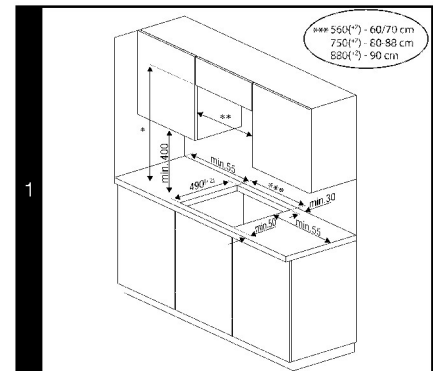

# Kookplaat inductie

HII88810NTI

ARTNR: 111578

RRP\* : 1.099,99 €

INDUCTIEKOOKPLAAT

Premium line

- Breedte (cm) : 80
- Aantal zones : 8 - 2 FLEXI - 2 EXTENDED
- Vooraan links : 2 x 92.7x200 mm - 3600w
- Vooraan rechts : 2 x 92.7x200 mm - 3600w
- Achteraan links : 2 x 92.7x200 mm - 3600w
- Achteraan rechts : 2 x 92.7x200 mm - 3600w
- Centraal : 2x92,7x200mm - 1800W
- Booster
- Sensortoetsen vooraan
- Aantal kookposities : 15
- Restwarmte indicator per zone
- Timer
- Overkookbeveiliging
- Kookpandetectie
- Automatische uitschakeling
- Kinderbeveiliging
- Wifi + dampkap
- Afmetingen nis (B x D) : 750 x 490 mm
- Vermogen (W) : 10800
- Aansluiting Volt / Ampère : 220/32
- Gewicht (Kg) : 21.4
- Afmetingen (H x B x D) : 5.4 x 77 x 51