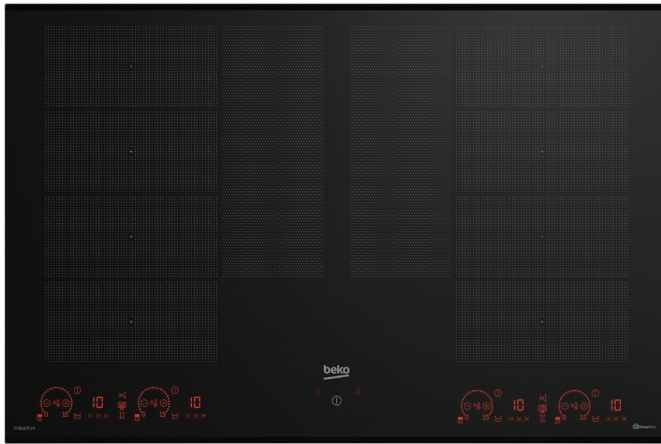

# Kookplaat inductie

HII88810NTI

ARTNR: 111578

RRP\* : 1.099,99 €

INDUCTIEKOOKPLAAT

Premium line

- Breedte (cm) : 80
- Aantal zones : 8 - 2 FLEXI - 2 EXTENDED
- Vooraan links : 2 x 92.7x200 mm - 3600w
- Vooraan rechts : 2 x 92.7x200 mm - 3600w
- Achteraan links : 2 x 92.7x200 mm - 3600w
- Achteraan rechts : 2 x 92.7x200 mm - 3600w
- Centraal : 2x92,7x200mm - 1800W
- Booster
- Sensortoetsen vooraan
- Aantal kookposities : 15
- Restwarmte indicator per zone
- Timer
- Overkookbeveiliging
- Kookpandetectie
- Automatische uitschakeling
- Kinderbeveiliging
- Wifi + dampkap
- Afmetingen nis (B x D) : 750 x 490 mm
- Vermogen (W) : 10800
- Aansluiting Volt / Ampère : 220/32
- Gewicht (Kg) : 21.4
- Afmetingen (H x B x D) : 5.4 x 77 x 51