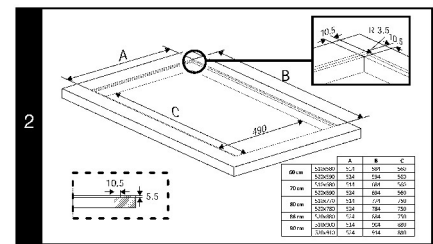

# Kookplaat inductie

HII88810NTI

ARTNR: 111578

RRP\* : 1.099,99 €

INDUCTIEKOOKPLAAT

Premium line

- Breedte (cm) : 80
- Aantal zones : 8 - 2 FLEXI - 2 EXTENDED
- Vooraan links : 2 x 92.7x200 mm - 3600w
- Vooraan rechts : 2 x 92.7x200 mm - 3600w
- Achteraan links : 2 x 92.7x200 mm - 3600w
- Achteraan rechts : 2 x 92.7x200 mm - 3600w
- Centraal : 2x92,7x200mm - 1800W
- Booster
- Sensortoetsen vooraan
- Aantal kookposities : 15
- Restwarmte indicator per zone
- Timer
- Overkookbeveiliging
- Kookpandetectie
- Automatische uitschakeling
- Kinderbeveiliging
- Wifi + dampkap
- Afmetingen nis (B x D) : 750 x 490 mm
- Vermogen (W) : 10800
- Aansluiting Volt / Ampère : 220/32
- Gewicht (Kg) : 21.4
- Afmetingen (H x B x D) : 5.4 x 77 x 51