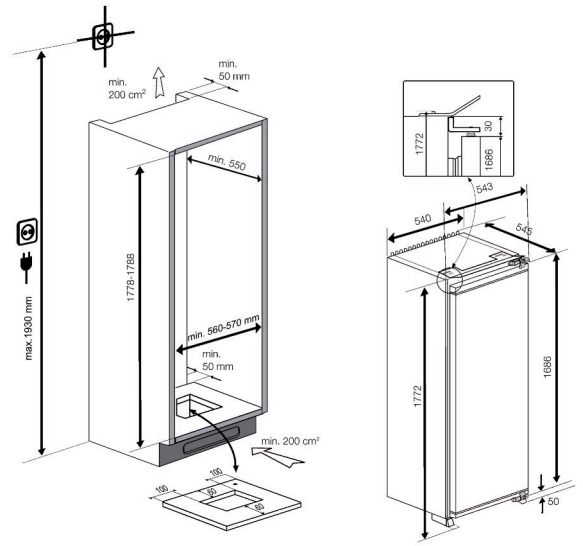

Koelkast integreerbaar zonder vriesvak

BSSA315E4FN

ARTNR: 111691

RRP* : 999,99 €

INTEGREERBARE KOELER

Performance line

E

- Energieklasse : E
- Afmetingen (H x B x D) : 177,5x54x54,5 cm
- Afmetingen nis (H x B x D) : 178 x 56 x 55 cm
- Totaal volume (L) : 315
- Netto inhoud (L) : 309
- Automatische ontthooiing
- HarvestFresh
- Quick Cool
- Vakantie modus
- Electronic Display on top
- Verstelbare leggers : 5
- Deurvakken : 4
- Wijnrek
- Groentenladen : 2

- Active seal guard
- Omkeerbare deur
- Meubelbevestiging : deur op deur
- Uitsluitend voor kolombouw
- Binnenverlichting : LED (on ceiling)
- Verstelbare voetjes
- Regelbare thermostaat
- Geluidsniveau (dBA) : 36
- Geluidsklasse : C
- Koelgas : R600a
- Klimaatklasse : SN-T
- Energieverbruik (kW/24u) : 0.312
- Aansluitwaarde (W) : 85
- Jaarlijks energieverbruik (kWh) : 114
- Energy Efficiency Index (EEI) : 99.7
- Gewicht (Kg) : 55