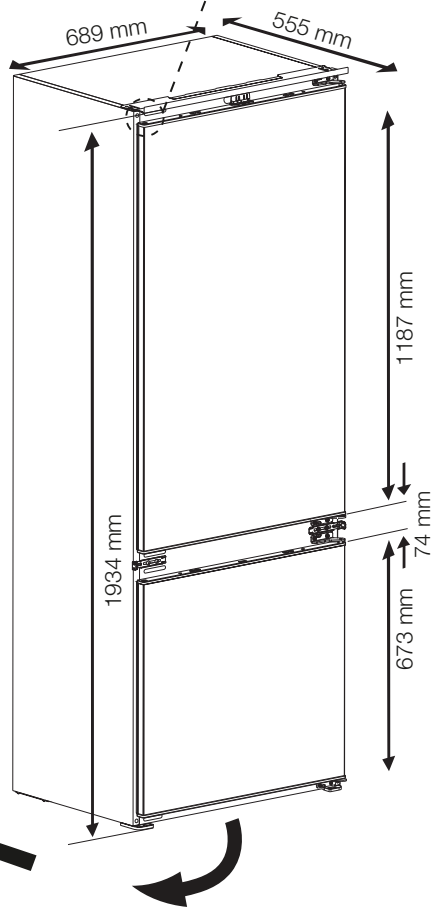

Montaj Talimatları

Installation instructions

K69400

Document Number: 5858790100 - AK

1

h

2

No wooden back wall

4.1

1

4.2

2

4.3

3

5

6