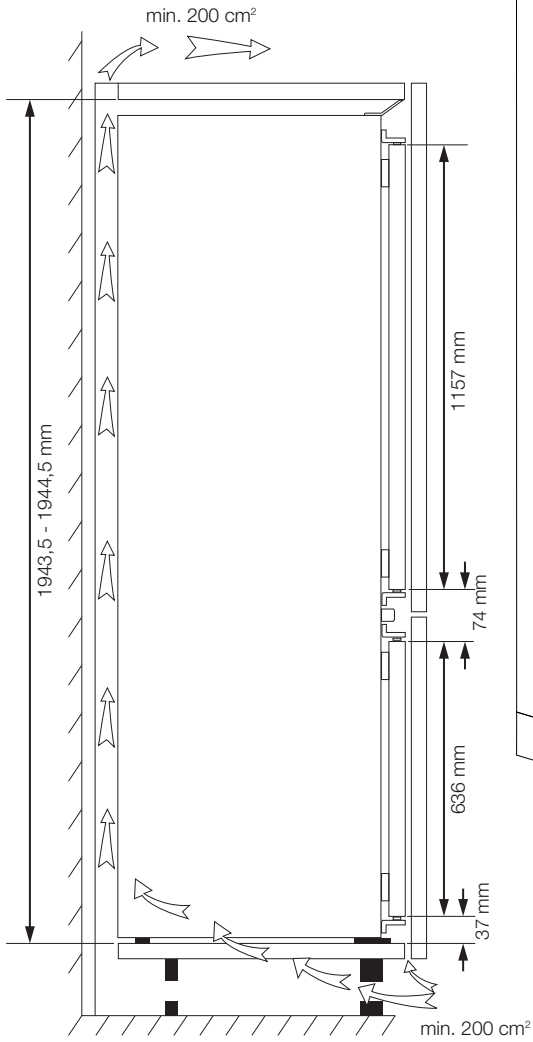

Montaj Talimatları

Installation instructions

K69400

Document Number: 5858790100 - AK

1

h

2

No wooden back wall

4.1

1

4.2

2

4.3

3

5

6